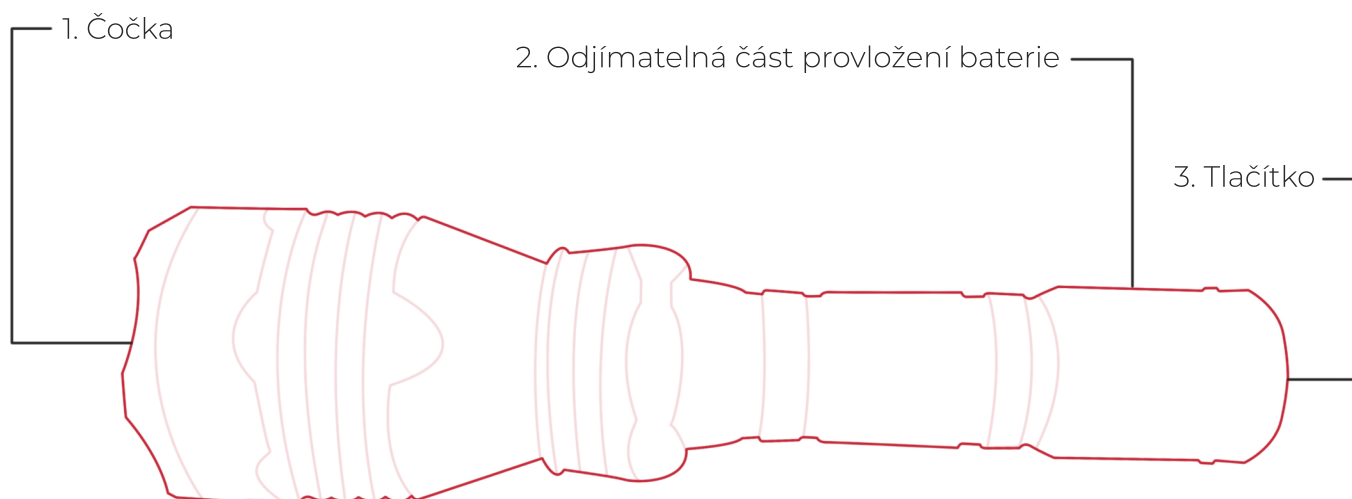

# NAPÁJENÍ

Svítilna je napájena baterií typu 18650.

Odšroubujte zadní část svítilny (2) a vložte baterii kladným pólem napřed. Poté část (2) našroubujte zpět.