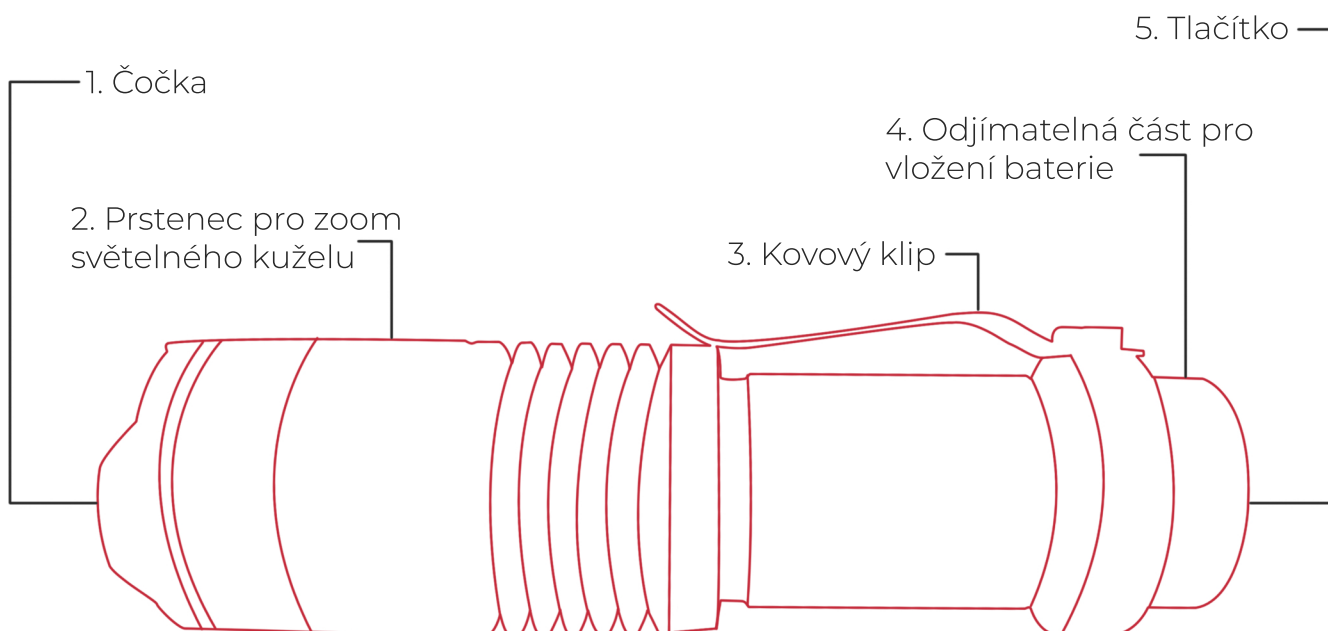

Svítilna je napájena baterií typu AA.

Odšroubujte zadní část svítilny (4) a vložte baterii kladným pólem napřed. Poté část (4) našroubujte zpět.

OVLÁDÁNÍ

Svítilna se zapíná stlačením tlačítka (5) na konci těla svítilny. Módy svícení (Plný, Utlumený a blikání) lze přepínat jemným stlačením tlačítka (5), nebo opětovným zapínáním a vypínáním svítilny.