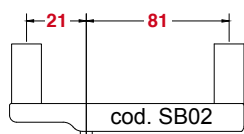

SIMPLE BLACK SBA SX

Code SB02 SX | € 290,00 + IVA

Per armi semiautomatiche e bolt action con **leva di chiusura a sinistra e disposizione standard dell'interasse degli anelli**.

QD mount designed for semiautomatic shotguns and bolt action rifles with locking lever on the left and standard interaxial spacing of the rings.