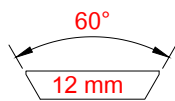

SIMPLE BLACK NV

Code SB04 | € 290,00 + IVA

Corpo con guida Picatinny in acciaio per applicazione **VISORE NOTTURNO**.
QD mount with extra long top Picatinny rail in steel for NIGHT VISION devices.

SIMPLE BLACK NV SX

Code SB04 SX | € 290,00 + IVA

Con chiusura Sinistra
Version with locking lever on the left