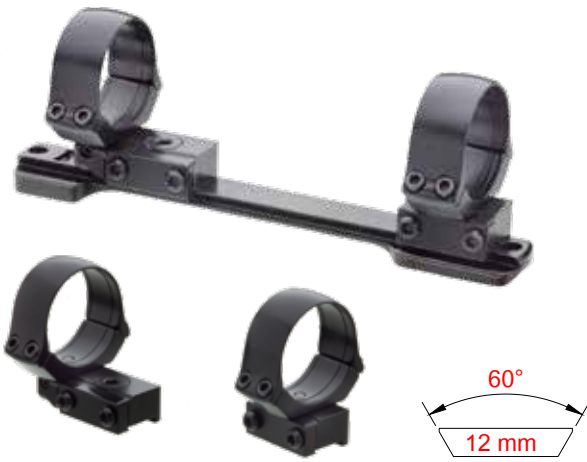

ATTACCHI FISSI Fixed mounts

BFPA FIXED MOUNTING SYSTEM

Code FX01 | € 155,00 + IVA

Attacco fisso per ottiche, applicabile su **SLITTE A CODA DI RONDINE 12mm standard EU**.

Possibilità di brandeggio dell'anello posteriore.

Fixed mount for every 12mm DOVETAIL RAIL.

Possibility of swinging the rear ring.