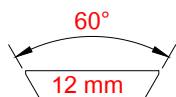

SIMPLE BLACK FOR INFIRAY

Code SB18 | € 275,00 + IVA

Attacco a sgancio rapido dedicato al montaggio del visore **INFIRAY SAIM.**

QD mount for **INFIRAY SAIM** scope.