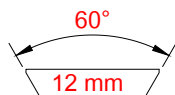

SIMPLE BLACK LDS

Code SBZ01 | € 290,00 + IVA

Corpo a sgancio rapido per speciale guida **ZEISS - LEICA - DOCTER - SCHMIDT & BENDER**.
Body dedicated to ZEISS - LEICA - DOCTER - SCHMIDT & BENDER rail systems.