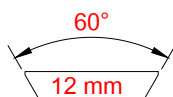

SIMPLE BLACK SBA

Code SB02 | € 290,00 + IVA

Per armi semiautomatiche e bolt action con **leva di chiusura a destra e disposizione standard dell'interasse degli anelli**.

QD mount designed for semiautomatic shotguns and bolt action rifles with locking lever on the right and standard interaxial spacing of the rings.