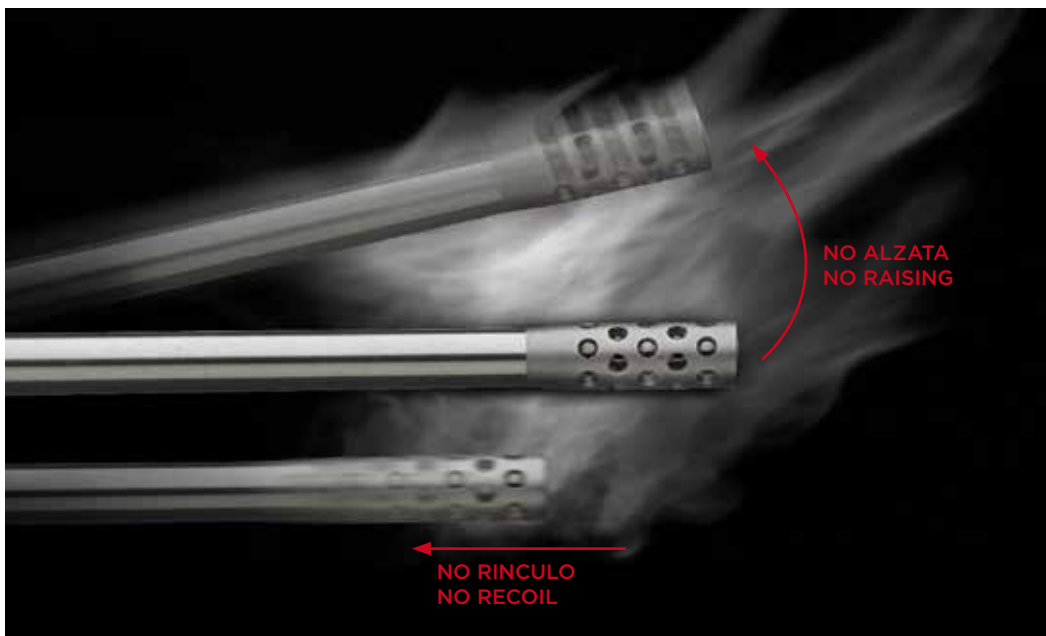

FRENI DI BOCCA Muzzle Brake

Code FRB01/A M18x1 € 65,00 + IVA
Code FRB01/B 5/8 - 24 UNF € 65,00 + IVA

FRENO DI BOCCA PER CANNE PESANTI Ø 22
MUZZLE BRAKE FOR HEAVY BARRELS Ø 22

Code FRB02/A M14 € 65,00 + IVA
Code FRB02/B M15 € 65,00 + IVA

FRENO DI BOCCA CON CONICITÀ PER CANNE DA
CACCIA Ø 16/17
MUZZLE BRAKE FOR HUNTING BARRELS Ø 16/17

Code FRB03/A M14 € 65,00 + IVA
Code FRB03/B M15 € 65,00 + IVA
Code FRB03/C M16 € 65,00 + IVA

FRENO DI BOCCA CILINDRICO Ø 19
MUZZLE BRAKE CYLINDRICAL Ø 19