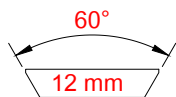

SIMPLE BLACK THUNDER

Code SB15 | € 275,00 + IVA

Attacco a sgancio rapido dedicato al montaggio del **VISORE TERMICO HIK-MIRCO THUNDER.**

QD mount for HIK-Micro **THUNDER THERMAL SCOPE.**