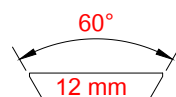

SIMPLE BLACK FOR ATN 4K

Code SB14/A | € 315,00 + IVA con picatinny per intensificatore
with picatinny for intensifier
Code SB14/B | € 290,00 + IVA senza picatinny per intensificatore
without picatinny for intensifier

Corpo a sgancio rapido per visori **ATN X-SIGHT 4K**.
Quick detachable mount dedicated to ATN X-SIGHT 4K.