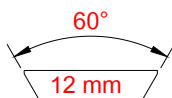

RD BAR

Code RD BAR/A | € 130,00 + IVA

Leica Tempus - Docter Sight - Burris Fast Fire - Meopta Meosight

Code RD BAR/B | € 130,00 + IVA

Kite K1 - Konus - Kahles Helia RD - Delta Stryker

Code RD BAR/C | € 130,00 + IVA

Aimpoint H1 T1-H2 T2 - Holosun

Attacco fisso per **BENELLI ARGO** applicabile direttamente su canna per vari punti rossi.

Fixed mount for **BENELLI ARGO** directly applicable on barrel for various red dot device.