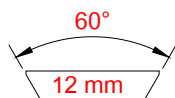

SIMPLE BLACK SWR

Code SBS01 | € 290,00 + IVA

Corpo dedicato esclusivamente alla speciale guida di **SWAROVSKI SR**.
Body dedicated to the SWAROVSKI SR rail system.