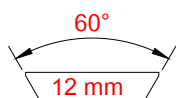

SIMPLE BLACK BRS NV

Code SB16 | € 275,00 + IVA

Attacco a sgancio rapido dedicato al montaggio del visore **BURRIS BTS 50**

QD mount for **BURRIS BTS 50** scope.