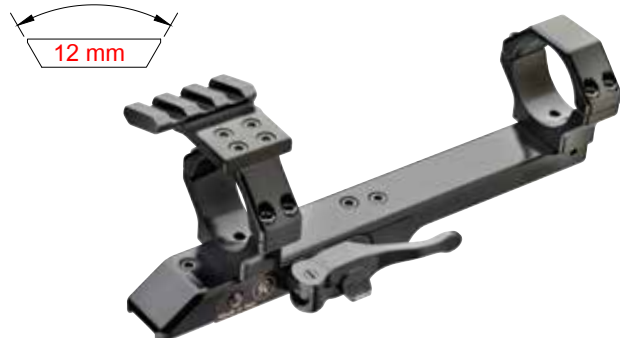

SIMPLE BLACK FOR ATN 4K

Code SB14/A | € 315,00 + IVA con picatinny per intensificatore
with picatinny for intensifier
Code SB14/B | € 290,00 + IVA senza picatinny per intensificatore
without picatinny for intensifier

Corpo a sgancio rapido per visori **ATN X-SIGHT 4K**.
Quick detachable mount dedicated to ATN X-SIGHT 4K.