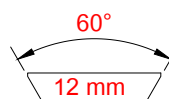

INDICE

Index

STD EU LINE

prodotti per coda di rondine 12 mm 60° / for 12 mm 60° dovetail rails

1. PAG. 4 ATTACCHI A SGANCIO RAPIDO PER OTTICHE
   Quick detachable mounts for scope
2. PAG. 6 ATTACCHI A SGANCIO RAPIDO PER PUNTI ROSSI
   Quick detachable mounts for red dots
3. PAG. 7 ATTACCHI A SGANCIO RAPIDO PER VISORI
   Quick detachable mounts for night vision devices
4. PAG. 9 ATTACCHI FISSI
   Fixed mounts
5. PAG. 10 SLITTE 12 mm 60° PER ATTACCHI STD EU LINE
   Dovetail rails 12mm 60° for STD EU LINE mounts
6. PAG. 11 ANELLI PER CARABINE CAL 22 CON GUIDA A CODA DI RONDINE 11/12mm -60°
   Rings for rifle cal. 22 with dovetail rails 11/12mm - 60°