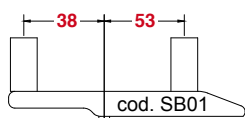

SIMPLE BLACK SBA

Code SB02 | € 290,00 + IVA

Per armi semiautomatiche e bolt action con **leva di chiusura a destra e disposizione standard dell'interasse degli anelli**.

QD mount designed for semiautomatic shotguns and bolt action rifles with locking lever on the right and standard interaxial spacing of the rings.