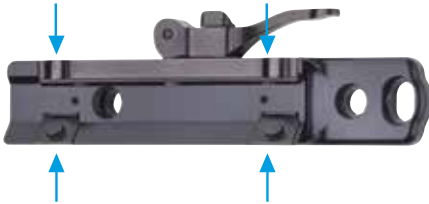

### Chiusura Standard

serraggio della staffa con chiave esagonale 4mm (applicabile su tutti i modelli sopra elencati).

### Closing Standard

clamp of the bracket with 4mm hexagonal key (applicable on all the models listed above).

**ATTACCHI A SGANCIO RAPIDO PER OTTICHE**  
**Quick detachable mounts for scope**

100% GUARANTEED TO RETURN TO ZERO