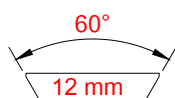

SIMPLE BLACK RD

Code SB03 | € 290,00 + IVA

Corpo con guida Picatinny in acciaio per applicazione **RED-DOT**.
QD mount with top Picatinny rail for RED DOT devices.

SIMPLE BLACK RD SX

Code SB03 SX | € 290,00 + IVA

Con chiusura Sinistra.
Version with locking lever on the left.

SIMPLE BLACK NV

Code SB04 | € 290,00 + IVA

Corpo con guida Picatinny in acciaio per applicazione **VISORE NOTTURNO**.
QD mount with extra long top Picatinny rail in steel for NIGHT VISION devices.

SIMPLE BLACK NV SX

Code SB04 SX | € 290,00 + IVA

Con chiusura Sinistra
Version with locking lever on the left

SIMPLE BLACK BRS

Code SB05 | € 316,00 + IVA

Corpo con speciali anelli per applicazione ottica **BURRIS LASER SCOPE**.
Body with special rings for BURRIS LASER SCOPE.

SIMPLE BLACK BRS SX

Code SB05 SX | € 316,00 + IVA

Con chiusura Sinistra.
Version with locking lever on the left.

SIMPLE BLACK SWR

Code SBS01 | € 290,00 + IVA

Corpo dedicato esclusivamente alla speciale guida di **SWAROVSKI SR**.
Body dedicated to the SWAROVSKI SR rail system.

SIMPLE BLACK LDS

Code SBZ01 | € 290,00 + IVA

Corpo a sgancio rapido per speciale guida **ZEISS - LEICA - DOCTER - SCHMIDT & BENDER**.
Body dedicated to ZEISS - LEICA - DOCTER - SCHMIDT & BENDER rail systems.