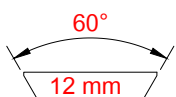

SIMPLE BLACK PRD NV

Code SB17 | € 275,00 + IVA

Attacco a sgancio rapido dedicato al montaggio del visore **PARD NVO08.**

QD mount for **PARD NVO08** scope.