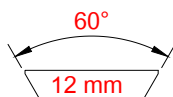

SIMPLE BLACK SBA SX

Code SB02 SX | € 290,00 + IVA

Per armi semiautomatiche e bolt action con **leva di chiusura a sinistra e disposizione standard dell'interasse degli anelli**.

QD mount designed for semiautomatic shotguns and bolt action rifles with locking lever on the left and standard interaxial spacing of the rings.