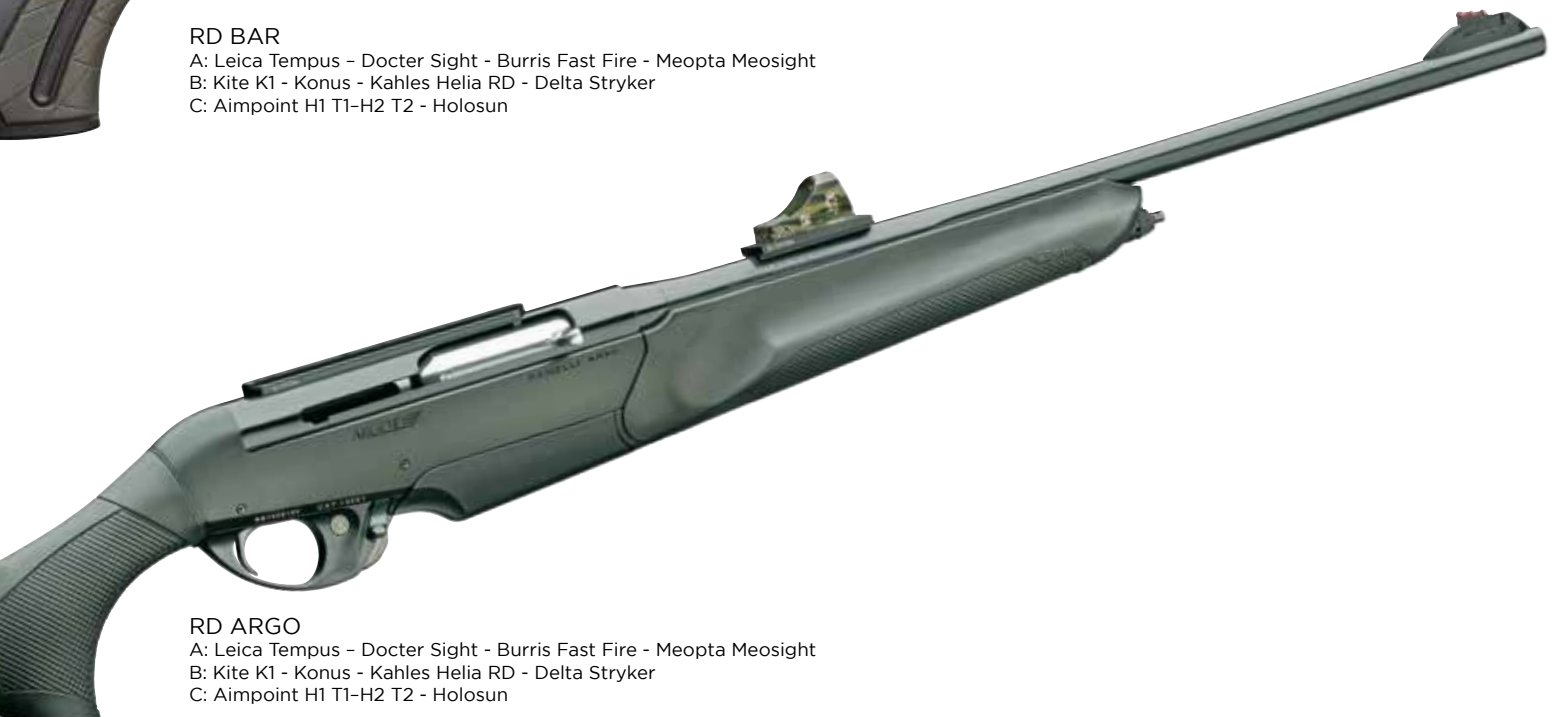

### RD BAR

- A: Leica Tempus - Docter Sight - Burris Fast Fire - Meopta Meosight
- B: Kite K1 - Konus - Kahles Helia RD - Delta Stryker
- C: Aimpoint H1 T1-H2 T2 - Holosun