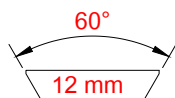

SIMPLE BLACK BRS

Code SB05 | € 316,00 + IVA

Corpo con speciali anelli per applicazione ottica **BURRIS LASER SCOPE**.
Body with special rings for BURRIS LASER SCOPE.

SIMPLE BLACK BRS SX

Code SB05 SX | € 316,00 + IVA

Con chiusura Sinistra.
Version with locking lever on the left.