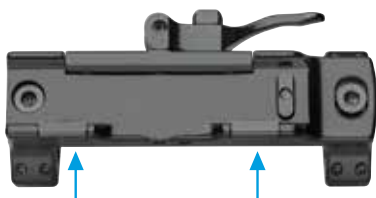

ATTACCHI A SGANCIO RAPIDO PER OTTICHE

Quick detachable mounts for scope

100% GUARANTEED TO RETURN TO ZERO

STEEL INSERT SYSTEM CONTESSA®

I punti di chiusura sulla slitta o sull'arma sono in acciaio trilegato temprato ed assicurano massima stabilità e assoluta ripetibilità della taratura tra uno sgancio e l'altro.

The mounting system locks on the firearm by means of hardened steel inserts which guarantee 100% repeatability.