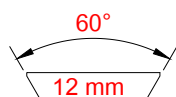

SIMPLE BLACK YP

Code SB08 | € 290,00 + IVA

Corpo a sgancio rapido per visori **YUKON PHOTON**.
Quick detachable mount dedicated to YUKON PHOTON.