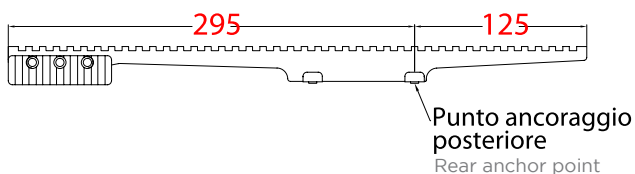

SIMPLE BLACK BLS SPECIAL XXL

Code SBB09 | € 490,00 + IVA

Attacco a sgancio rapido CON GUIDA PICATINNY INTEGRALE compatibile con **ARMA BLASER.**

One piece QD mount XXL with SOLID PICATINNY RAIL COMPATIBLE WITH BLASER RIFLES.