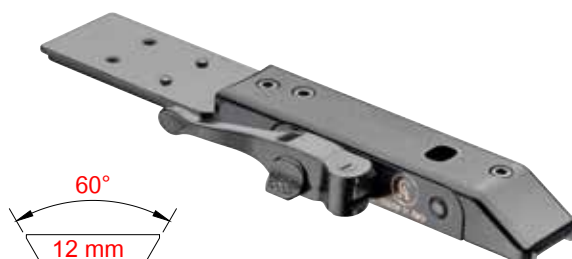

NEW ULTRA LOW KITE K1

Code UL05 | € 265,00 + IVA

Corpo dedicato al montaggio di **KITE, KAHLES HELIA RD.**
Body dedicated to KITE, KHALES HELIA RD.